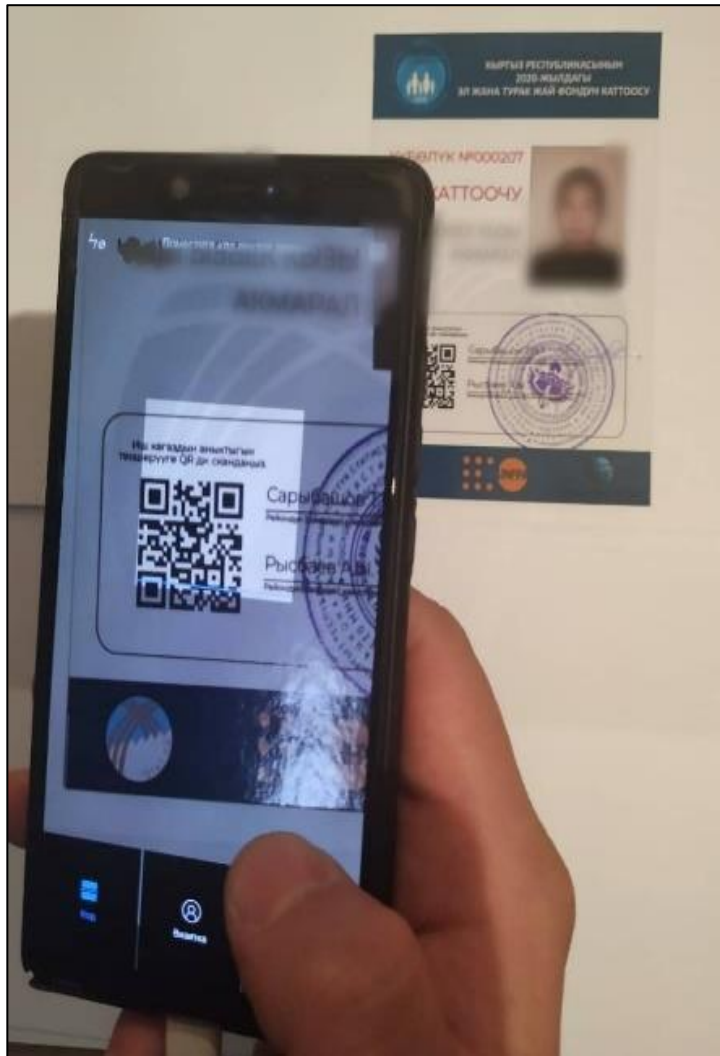

Автоматизированная информационная система «Регистрация переписчиков»