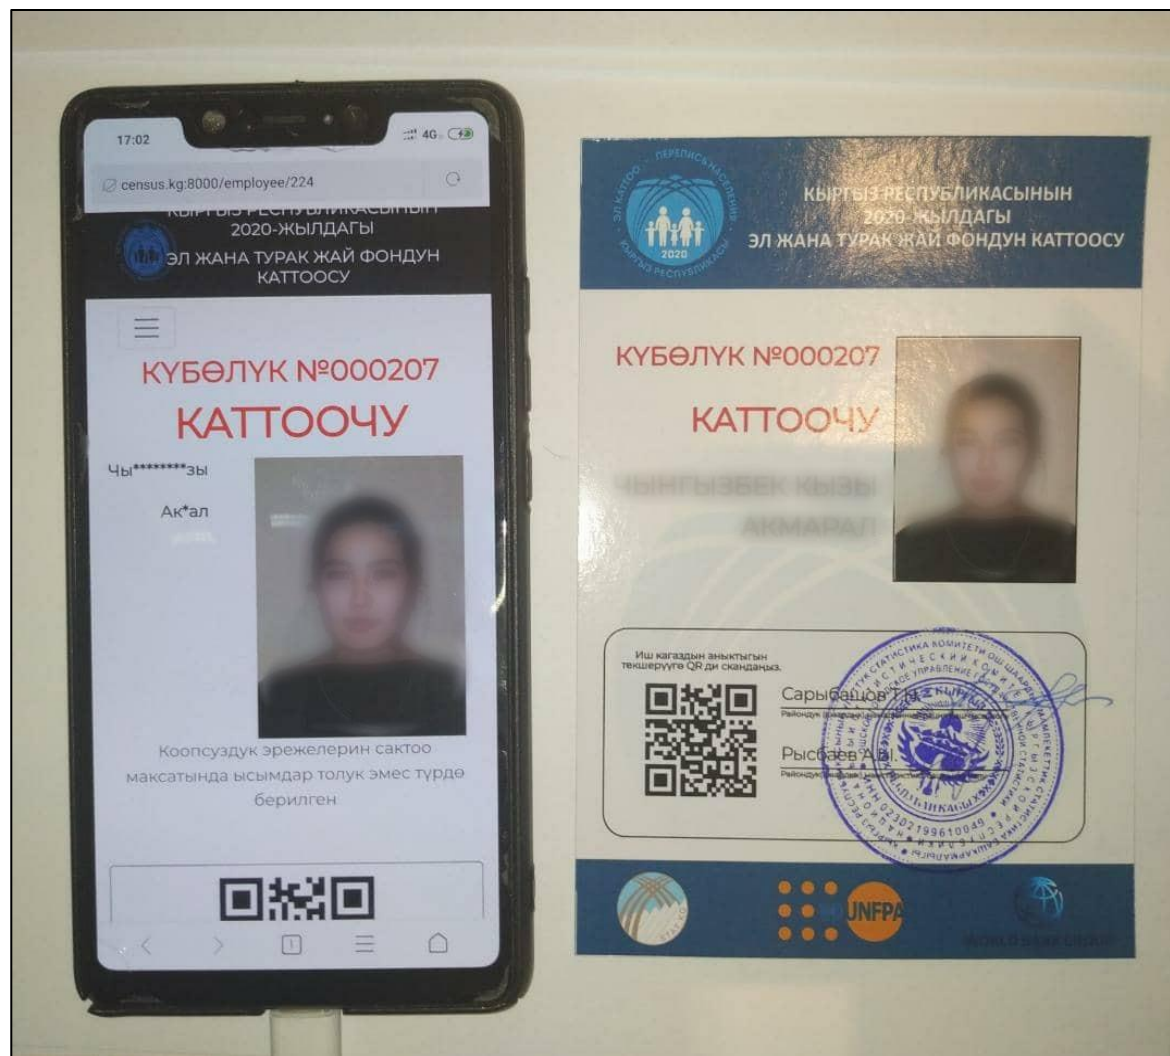

Автоматизированная информационная система «Регистрация переписчиков»