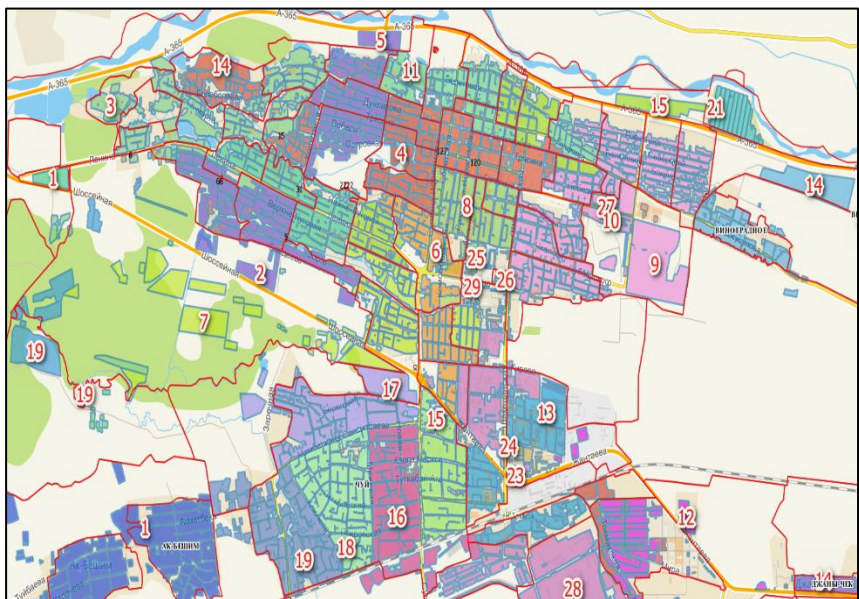

Номер переписного ... 1

Мобильное приложение

capi.stat.kg:9701/Account

СПРАВКА

Headquarters

Логин

Пароль

ВОЙТИ