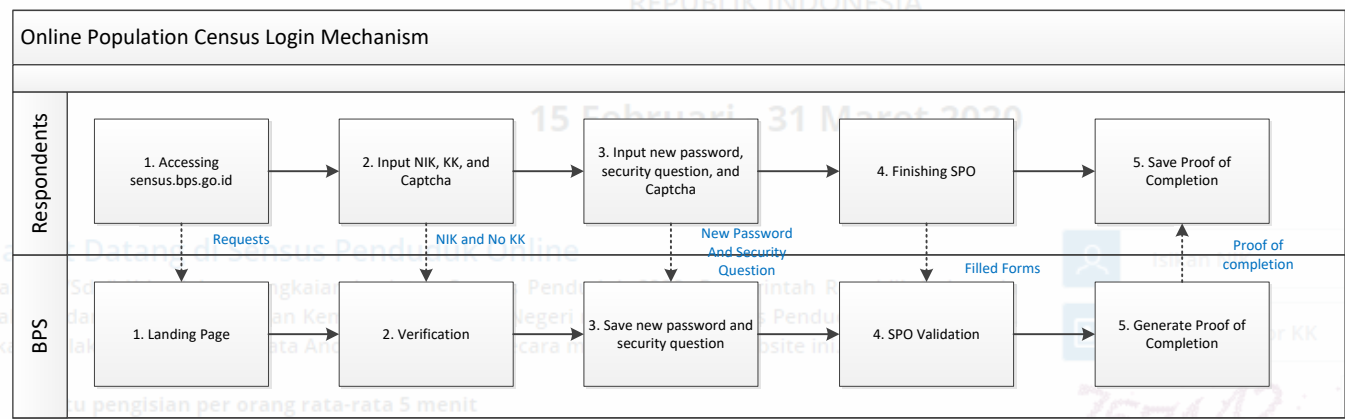

- sensus.bps.go.id is built using the Integrated Collection Survey (ICS), Statistics Indonesia's multimode survey platform
- During 2018-2020 experienced improvements as a result of trials
- Fundamental changes
  - login mechanism:

The Forms

- wording on questions: question design involving linguists, bloggers and journalists
- personal data security: minimize pre-filled data

Cek Keberadaan