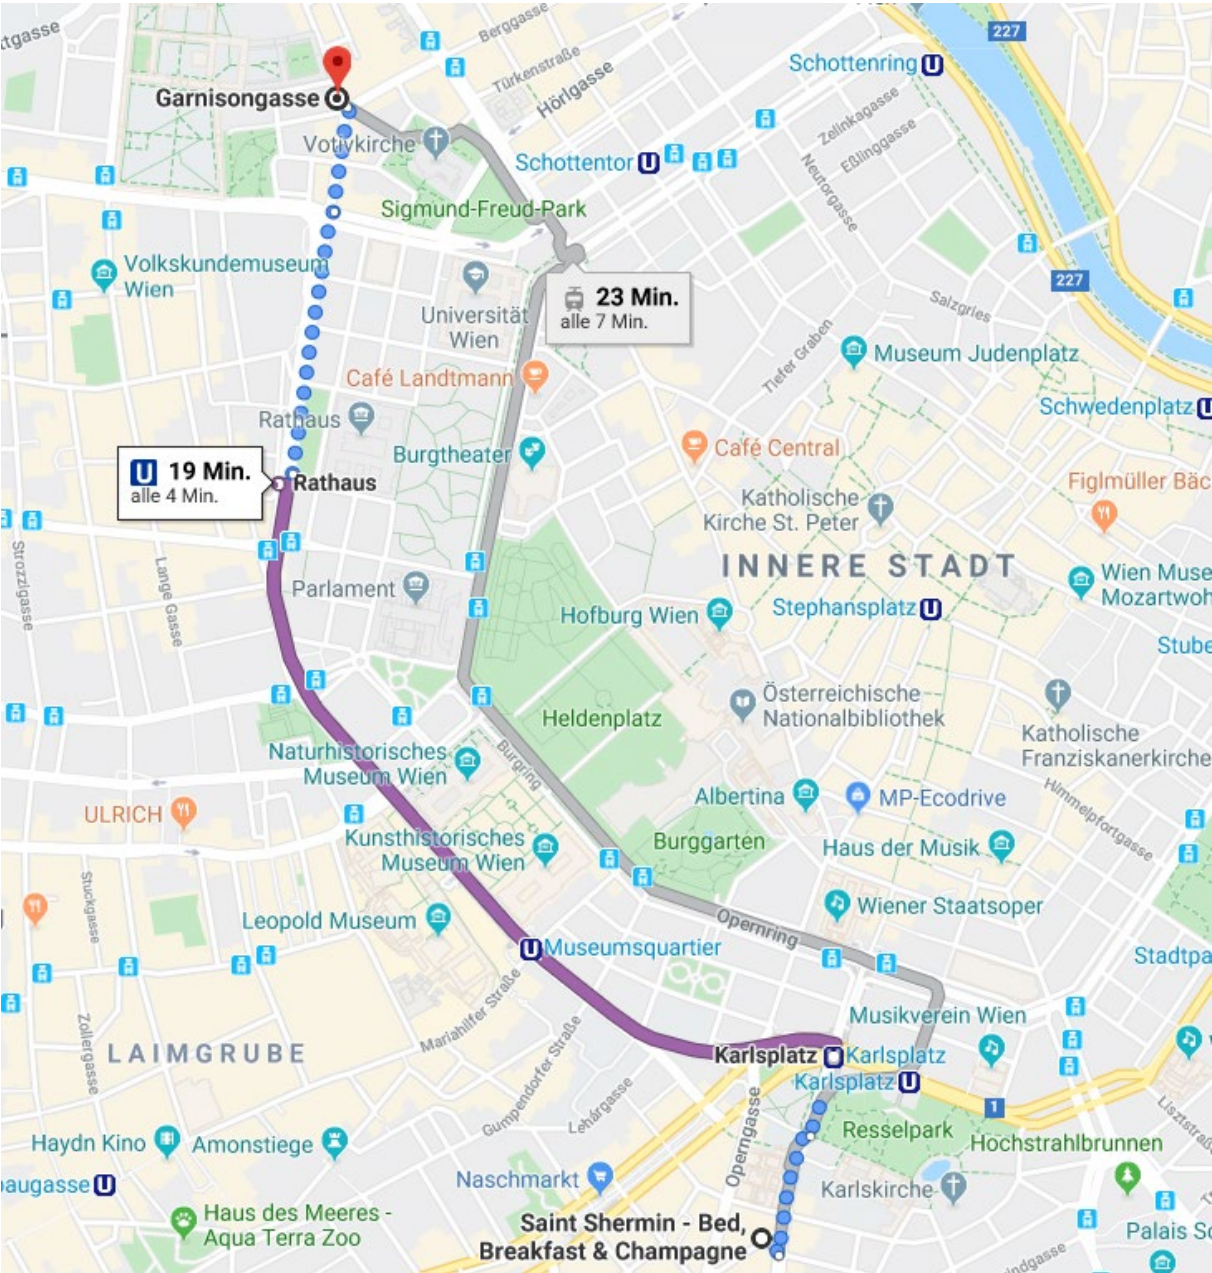

**Additional suggested hotels in Vienna nearby the venue (Albert-Schweitzer-Haus mbH, arniongasse 14 -16 / Schwarzspanierstraße 13, 1090 Vienna)**

**I. Saint Shermin - Bed, Breakfast & Champagne, 4-Star-Hotel**

Where it is:

How to go from the Hotel to the venue:

13:49 bis 14:08 (19 Min.)

🚶 > U U2 > 🚶

13:54 ab Karlsplatz

🚶 14 Min.    alle 4 Min.

☰ REISEPLANER

13:49 ○ **Saint Shermin - Bed, Breakfast & Champagne**

Rilkepl. 7, 1040 Wien

Zu Fuß

∨ ca. 5 Min. , 350 m

13:54 ○ **Karlsplatz**

**U2** Wien Seestadt

∨ 5 Min. (3 Haltestellen)

13:59 ○ **Rathaus**

Zu Fuß

Where it is:

Kleine Stadtgutgasse, 1020 Wien

Garnisongasse, 1090 Wien

🚦 Jetzt starten

13:15 - 13:37 🚶 > 🚇 > 🚶

22 Min.

13:24 ab Taborstraße

13:15 ○ Kleine Stadtgutgasse, 1020 Wien