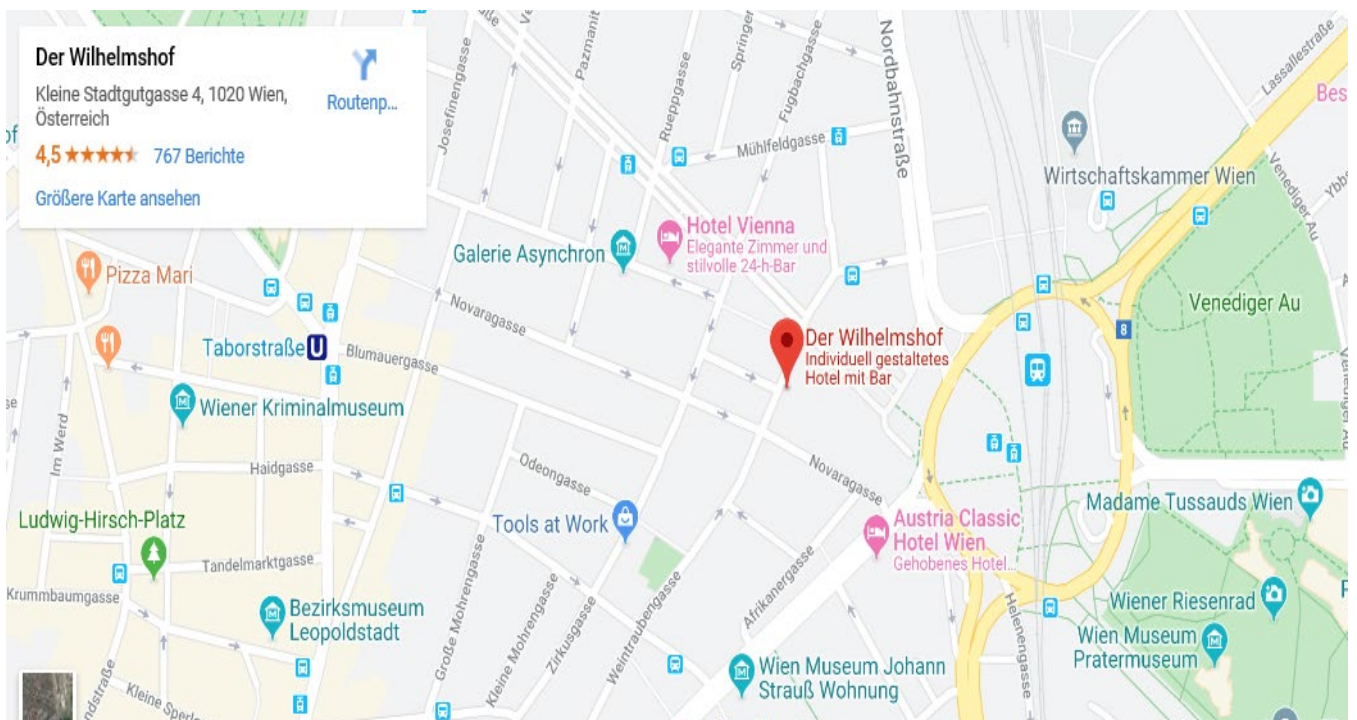

Rilkepl. 7, 1040 Wien

Zu Fuß

∨ ca. 5 Min. , 350 m

13:54 ○ **Karlsplatz**

**U2** Wien Seestadt

∨ 5 Min. (3 Haltestellen)

13:59 ○ **Rathaus**

Zu Fuß

∨ ca. 9 Min. , 700 m

14:08 ● **Garnisongasse**

1090 Wien

## II. Der Wilhelmshof, 4-Star-Hotel

Kleine Stadtgutgasse 4, 1020 Wien

Up from ca. € 140 per night (certainly according to availability and as an average price.

Phone: •••43 (0)1 2145210

Website: <https://www.derwilhelmshof.com/> E-Mail: [info@derwilhelmshof.com](mailto:info@derwilhelmshof.com)

Where it is:

Kleine Stadtgutgasse, 1020 Wien

Garnisongasse, 1090 Wien

🚦 Jetzt starten

13:15 - 13:37 🚶 > 🚇 > 🚶

22 Min.

13:24 ab Taborstraße

13:15 ○ Kleine Stadtgutgasse, 1020 Wien