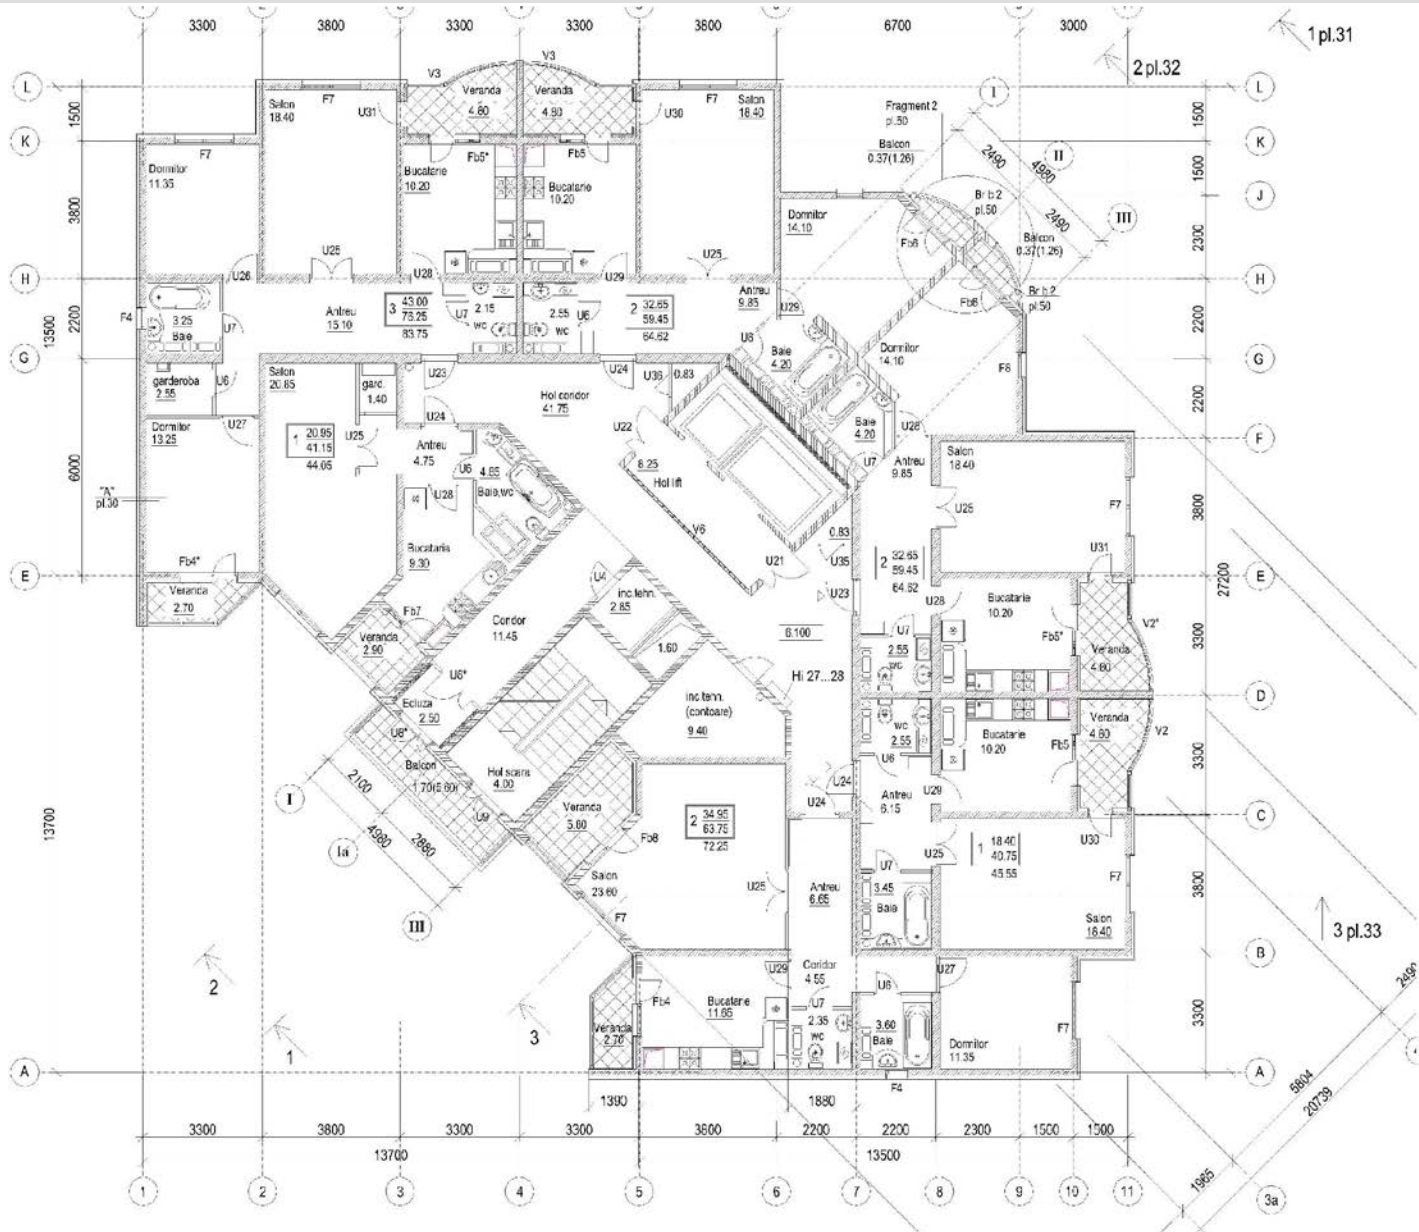

Complex de blocuri de locuit cu obiective de menire social-comercială și parcării subterane pentru colaboratorii

Universității de Stat de Educație Fizică și Sport din str. Titulescu mun. Chișinău.

Etajul Tip.