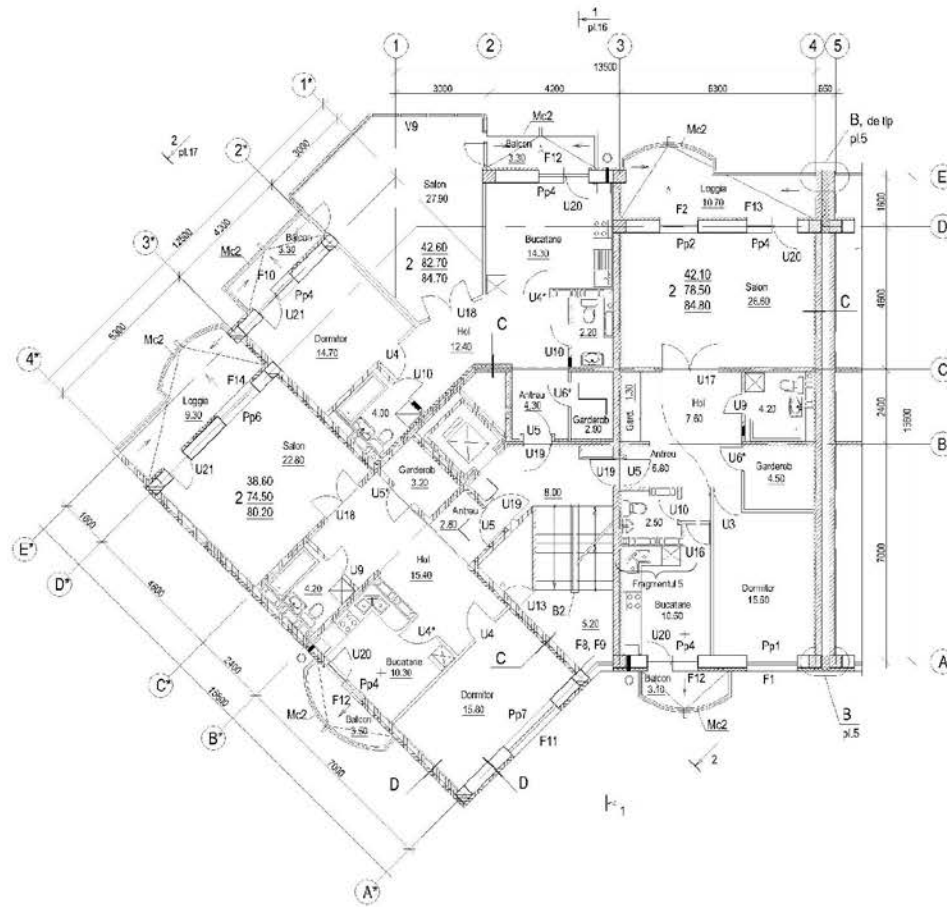

Etajul tip

“Blocuri locative cu obiective de menire social –culturala si comerciala la parter din str.Bogdan Voievod ,mun.Chisinau ”

“Blocuri locative cu obiective de menire social –culturala si comerciala la parter din str.Bogdan Voievod ,mun.Chisinau ” Etajul Tip