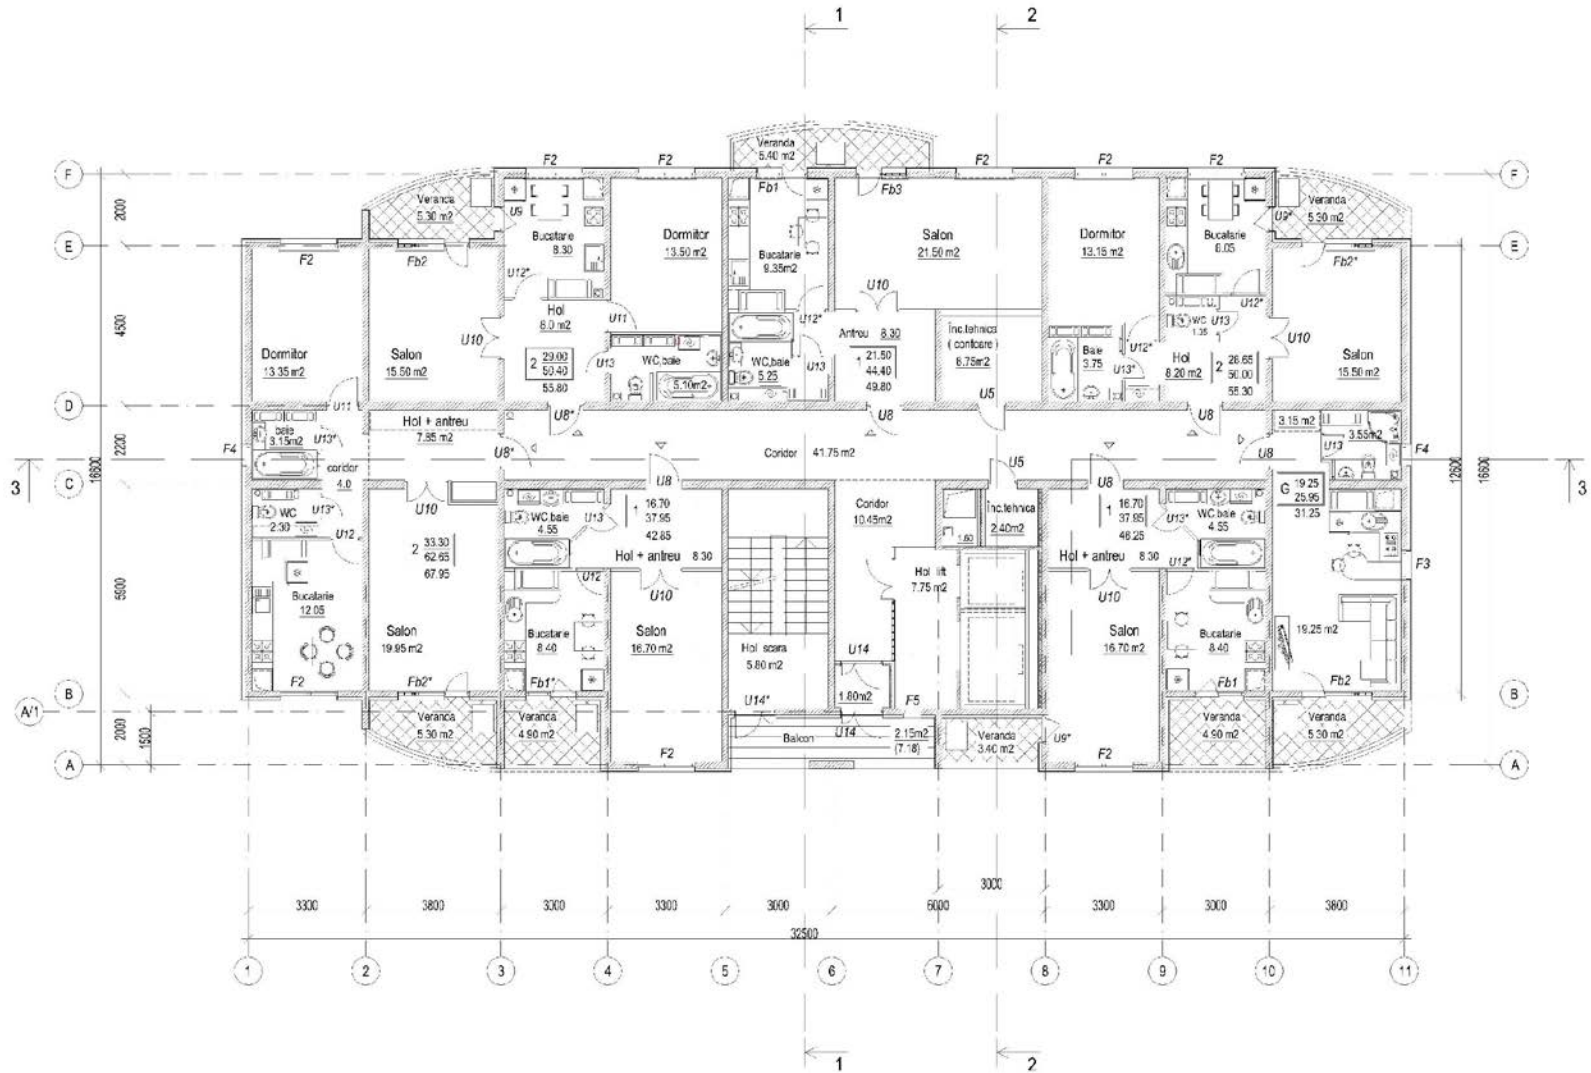

**Complex de blocuri de locuit cu obiective de menire social-comercială
și parcării subterane pentru colaboratorii**

Universității de Stat de Educație Fizică și Sport din str. Titulescu mun. Chișinău.

Etajul Tip.