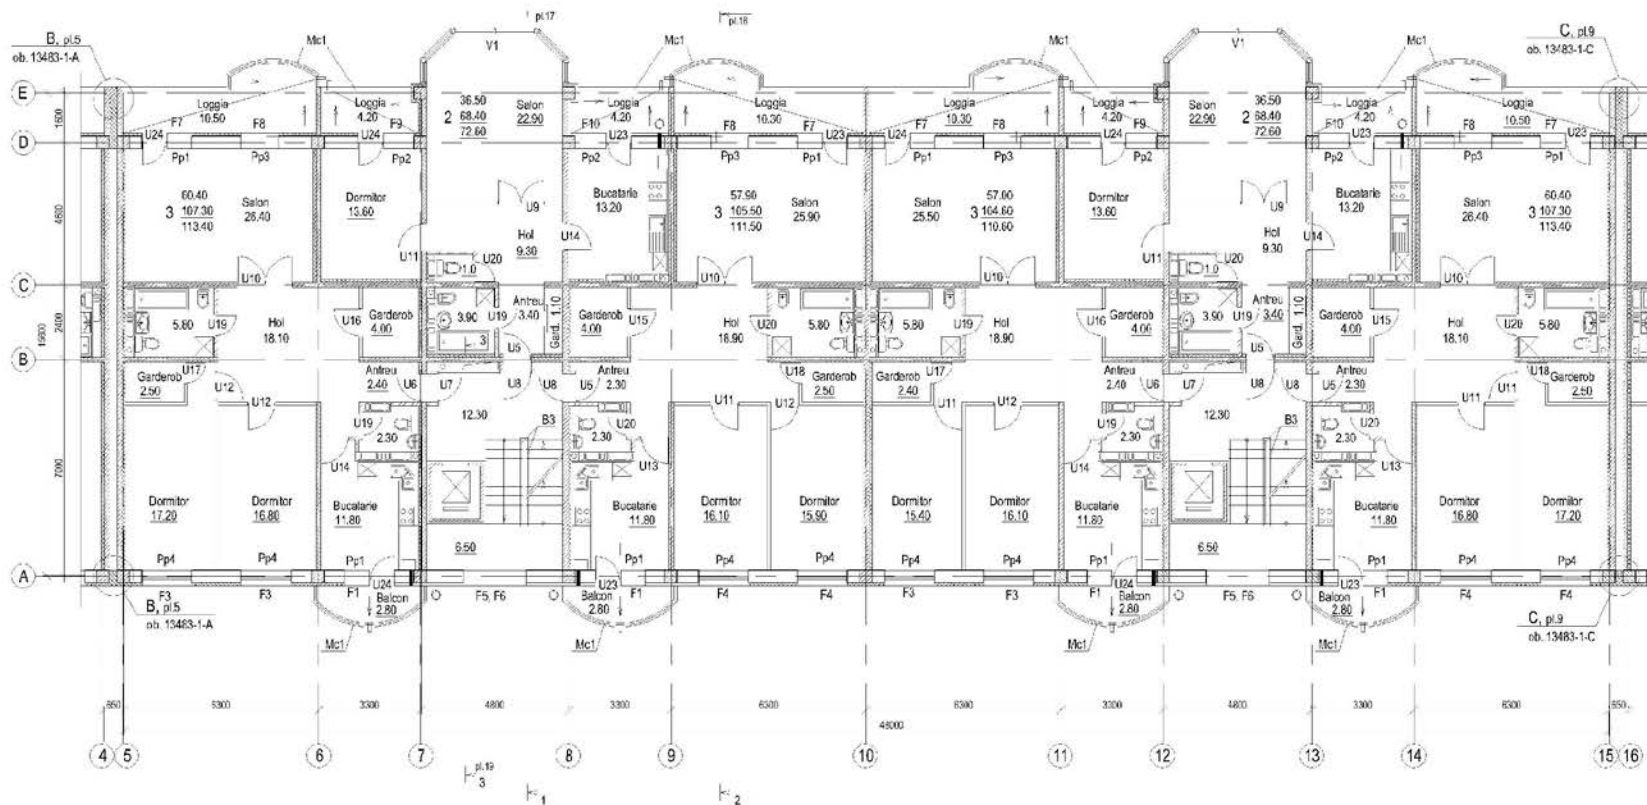

"Complex locativ cu garaje si obiective de menire sociala din bd. Renasterii"

Etajul Tip