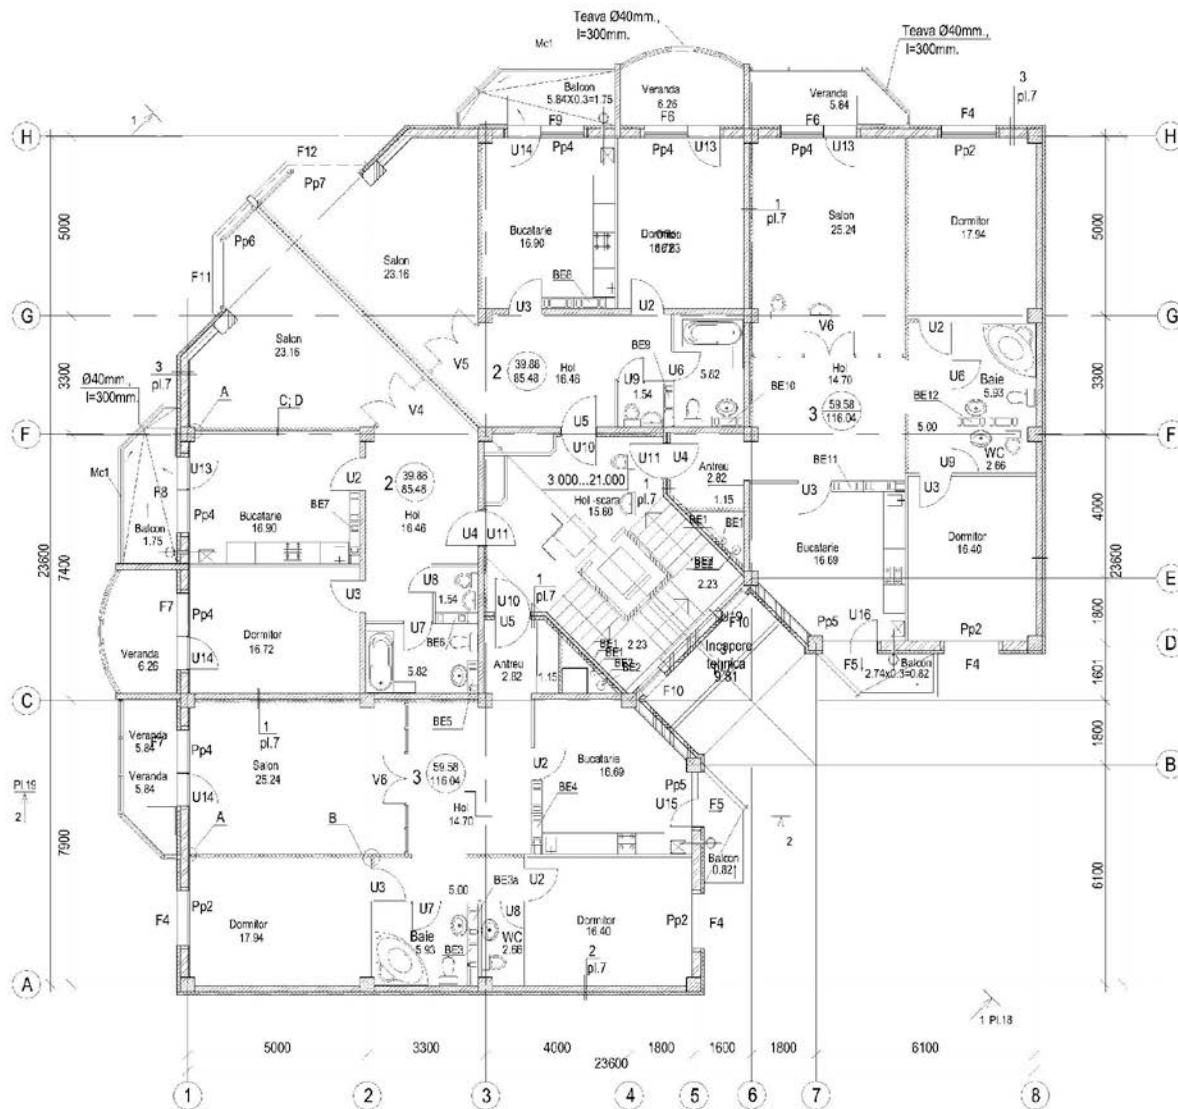

“Blocuri locative cu obiective de menire social –culturala si comerciala la parter din str.Bogdan Voievod ,mun.Chisinau ” Etajul Tip