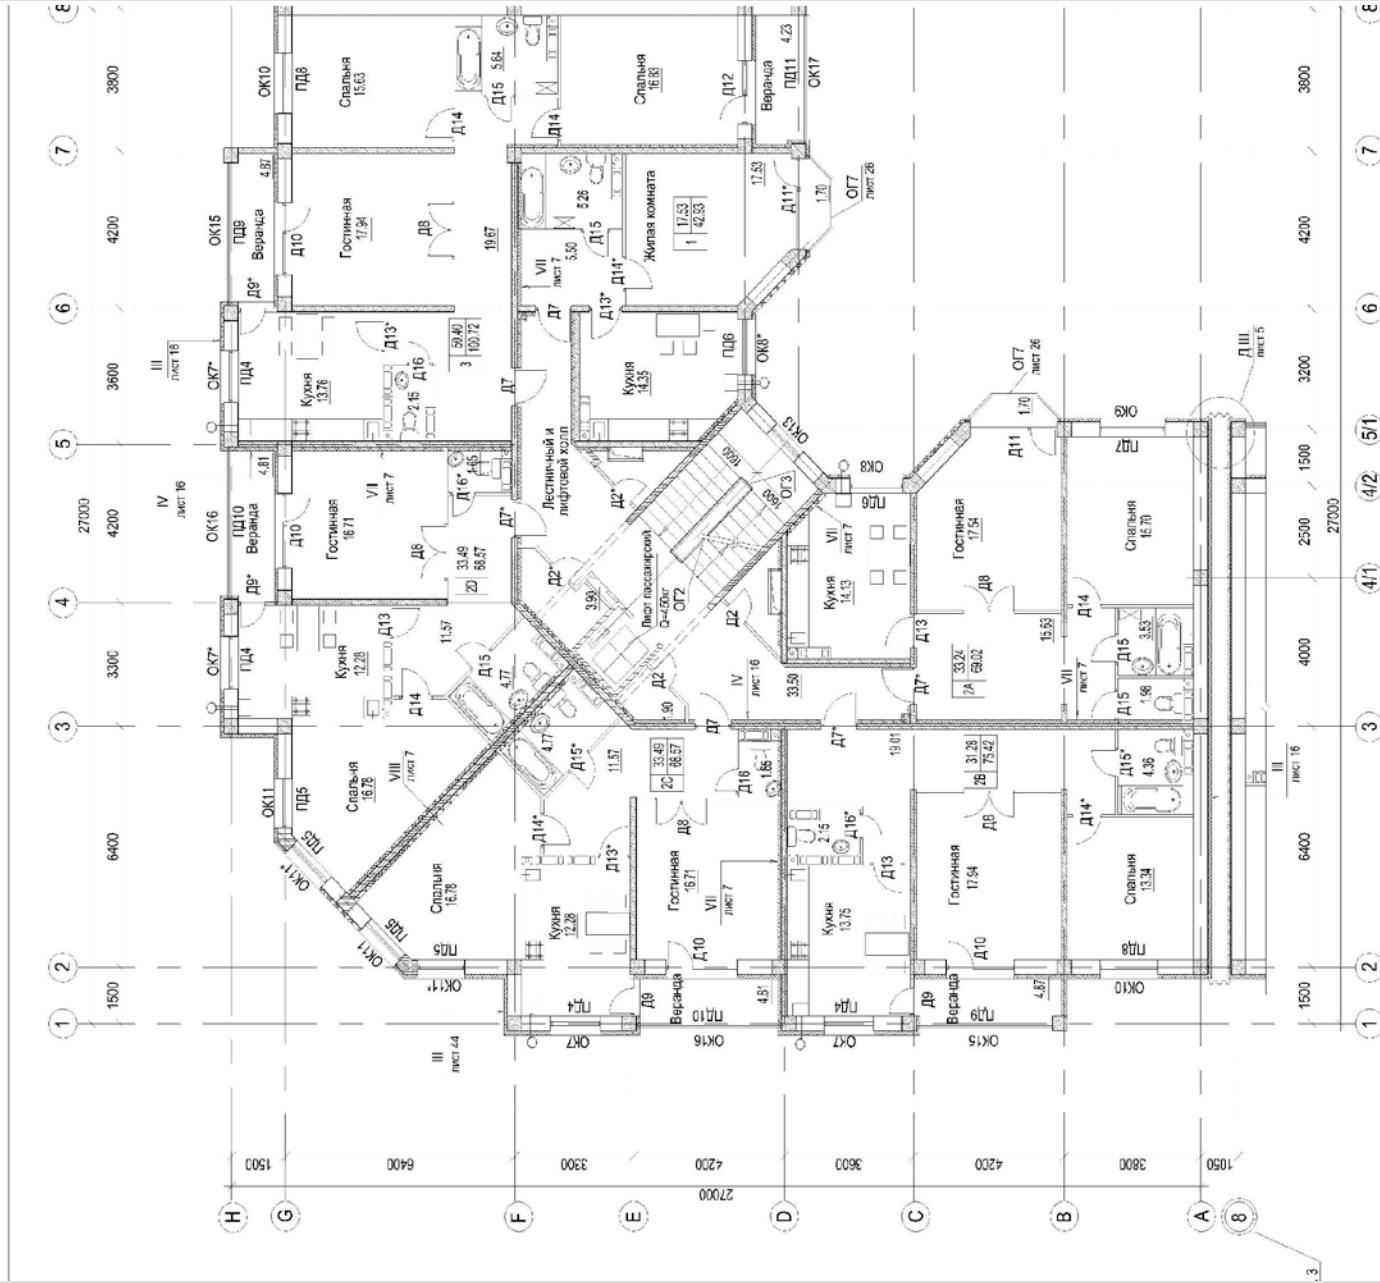

Complex locativ cu obiective de menire social-culturală și parcare auto subterană din str. Pietrarilor, mun. Chișinău

Etajul Tip