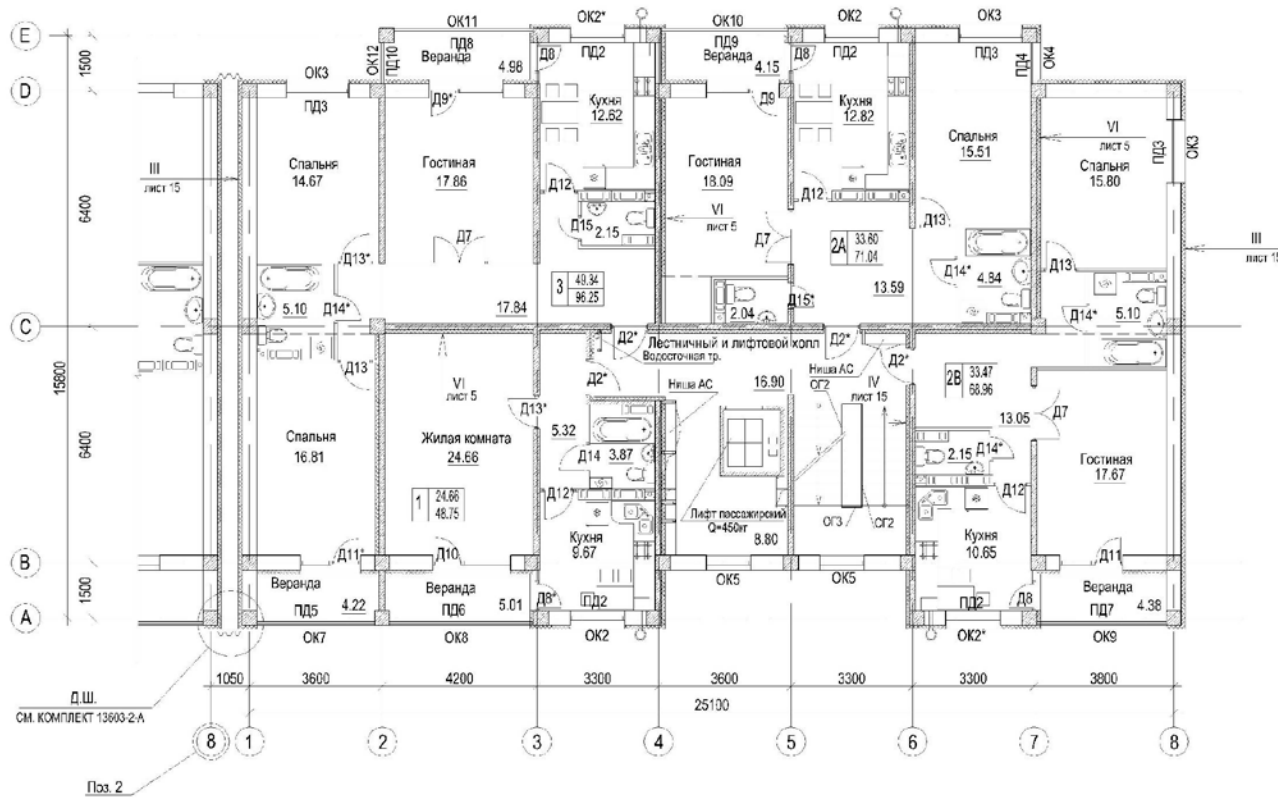

Complex locativ cu obiective de menire social-culturală și parcare auto subterană din str. Pietrarilor, mun. Chișinău

Etajul Tip