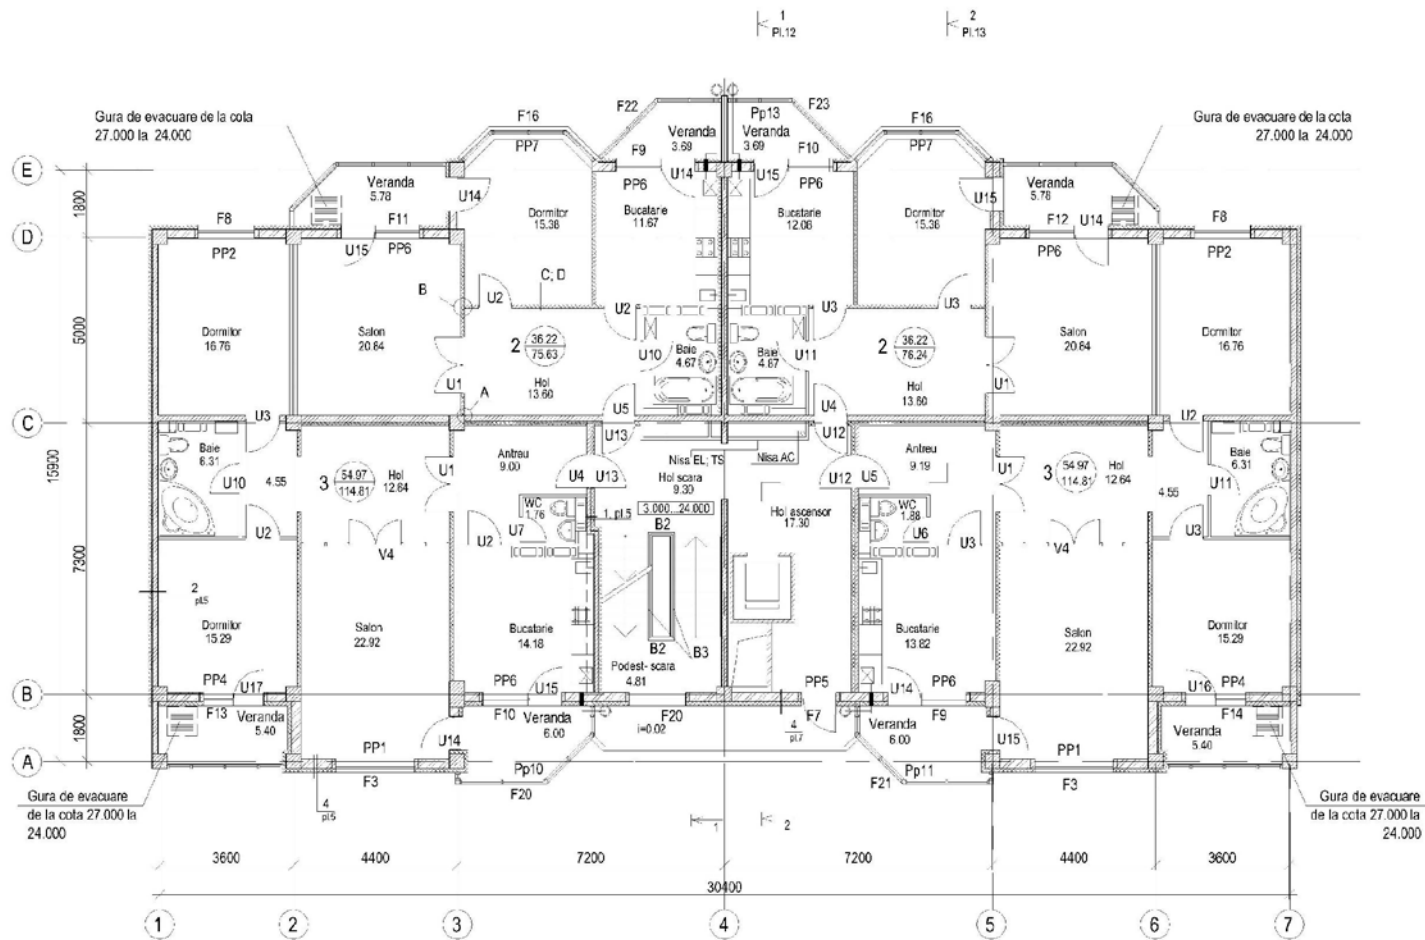

Etajul tip

“Blocuri locative cu obiective de menire social –culturala si comerciala la parter din str.Bogdan Voievod ,mun.Chisinau ”

“Blocuri locative cu obiective de menire social –culturala si comerciala la parter din str.Bogdan Voievod ,mun.Chisinau ” Etajul Tip